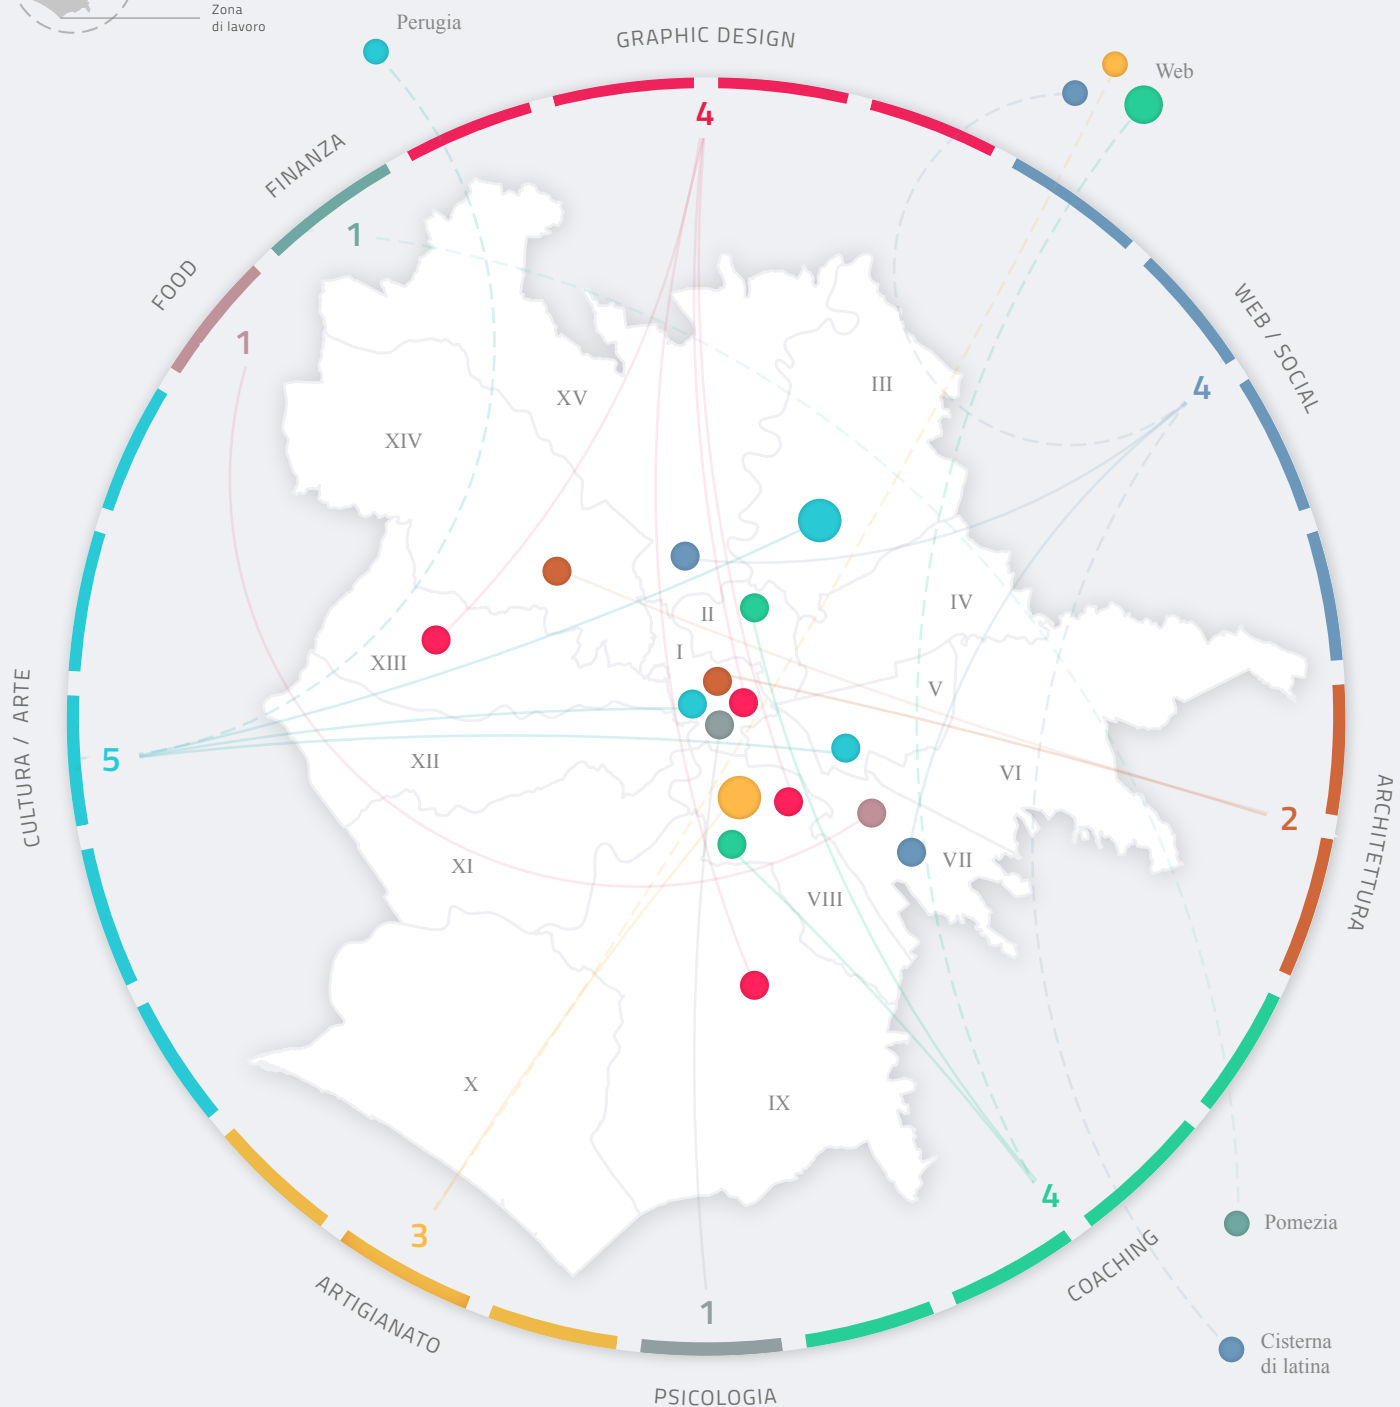

Rete al femminile
roma

Contiamoci!

Vogliamo conoscerci meglio le une le altre?

Sentiamoci ancora più unite, perchè da sole si va veloce, ma insieme si va lontano!

IL PODIO

Quante **reticelle** hanno compilato il questionario? **25**
44% delle iscritte

Il **settore** in cui lavoriamo di più: **CULTURA / ARTE**

I **quartieri** in cui lavoriamo di più: **MUNICIPIO I / VIII**

COME SI LEGGE

IN CHE SETTORE LAVORIAMO? IN QUALE ZONA?

I percorsi per realizzare noi stesse

LEGENDA

Numero di reticelle che hanno svolto questo percorso

28.11.2020

Emanuela Giovannoni